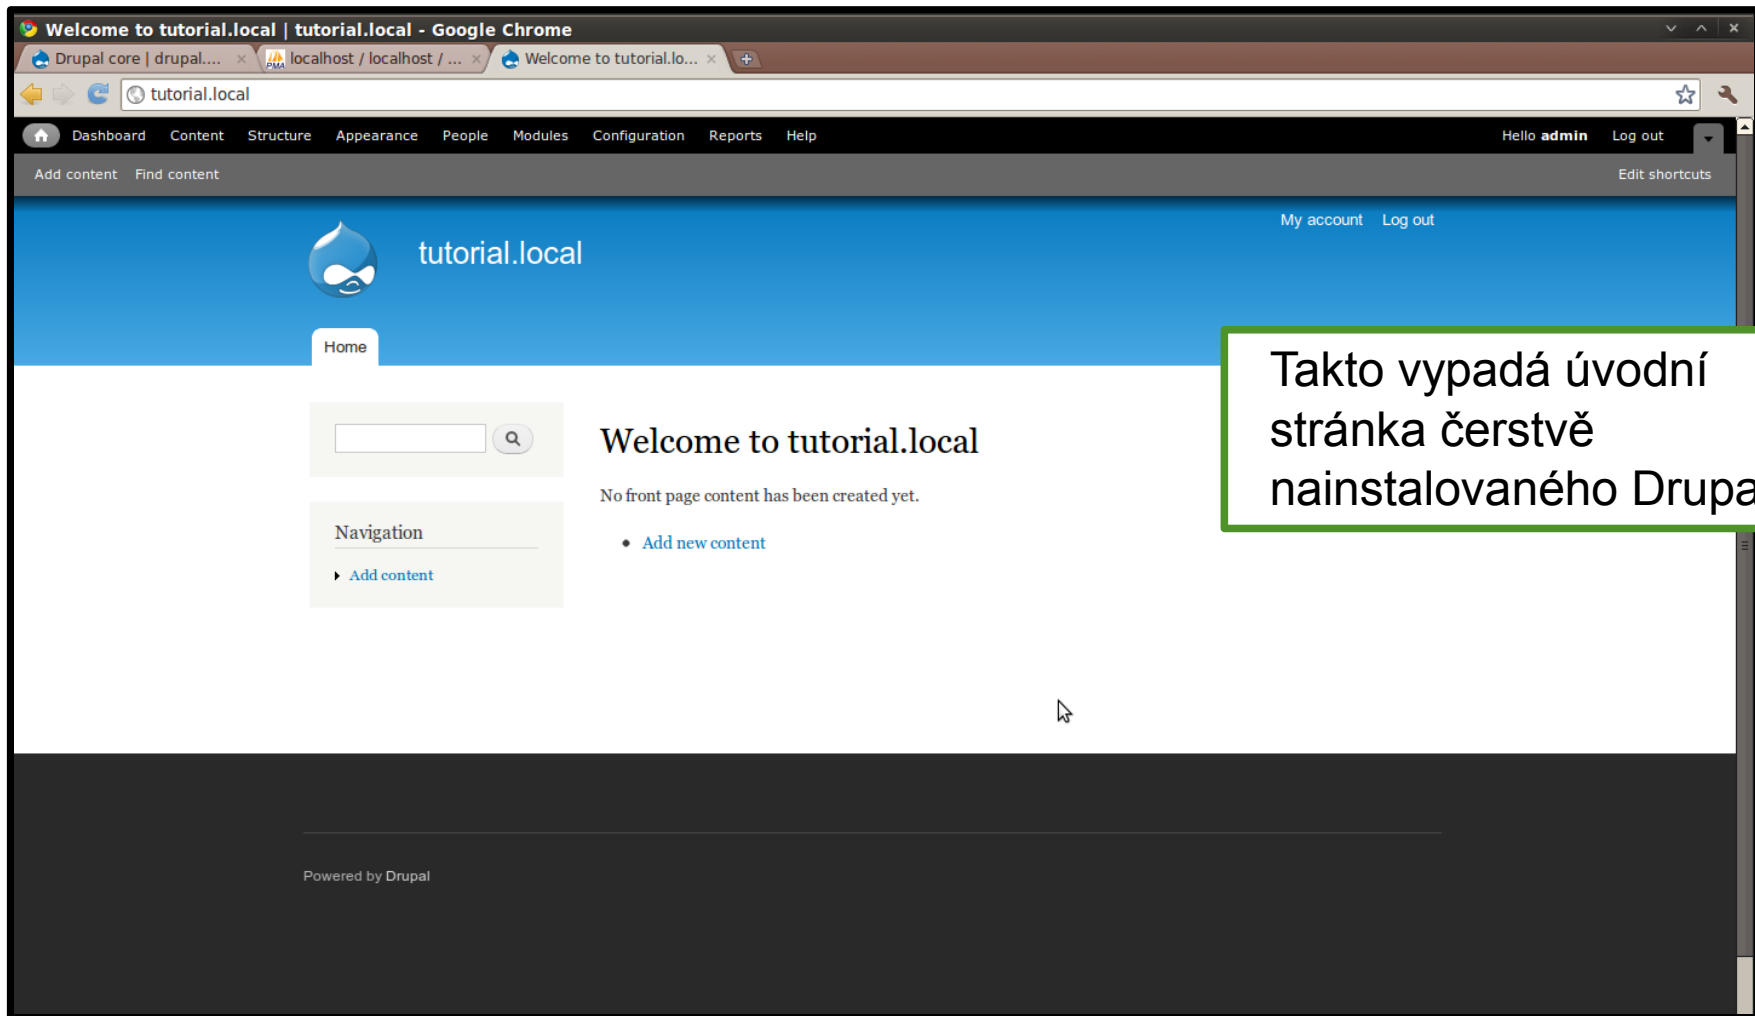

Můžete pokračovat na úvodní stránku vašeho webu (*Visit your new site*).

Váš nový web v Drupalu 7

Podělte se s námi

Pokud se vám instalace zdařila, gratulujeme. Pokud ne, uvítáme vaše dotazy na info@squelle.com.