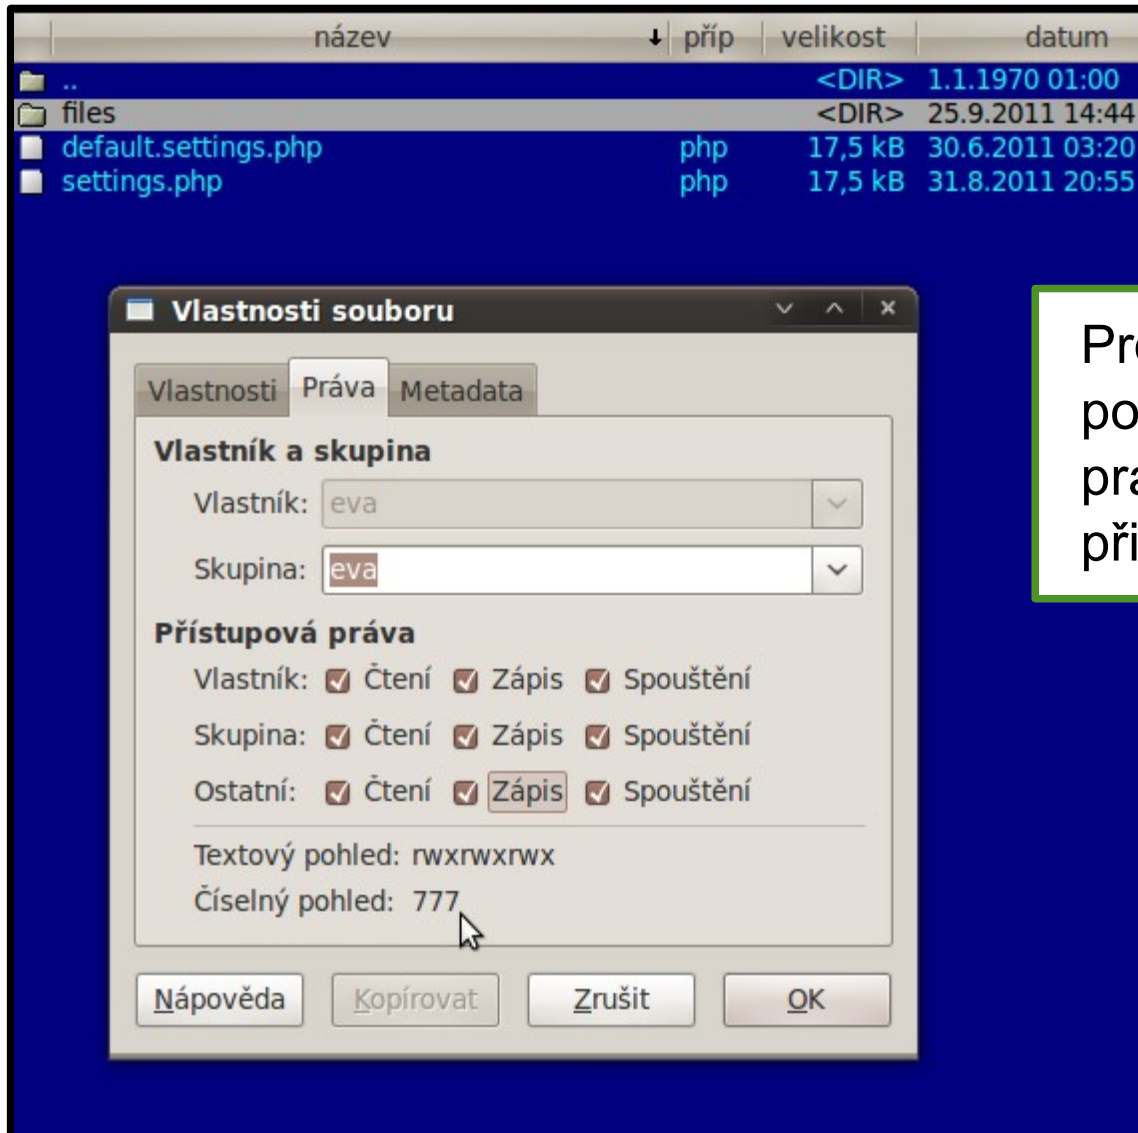

Změna oprávnění k souborům

Pro složku *sites/default* i podsložky nastavte přístupová práva 777, aby do nich Drupal při instalaci mohl zapisovat.